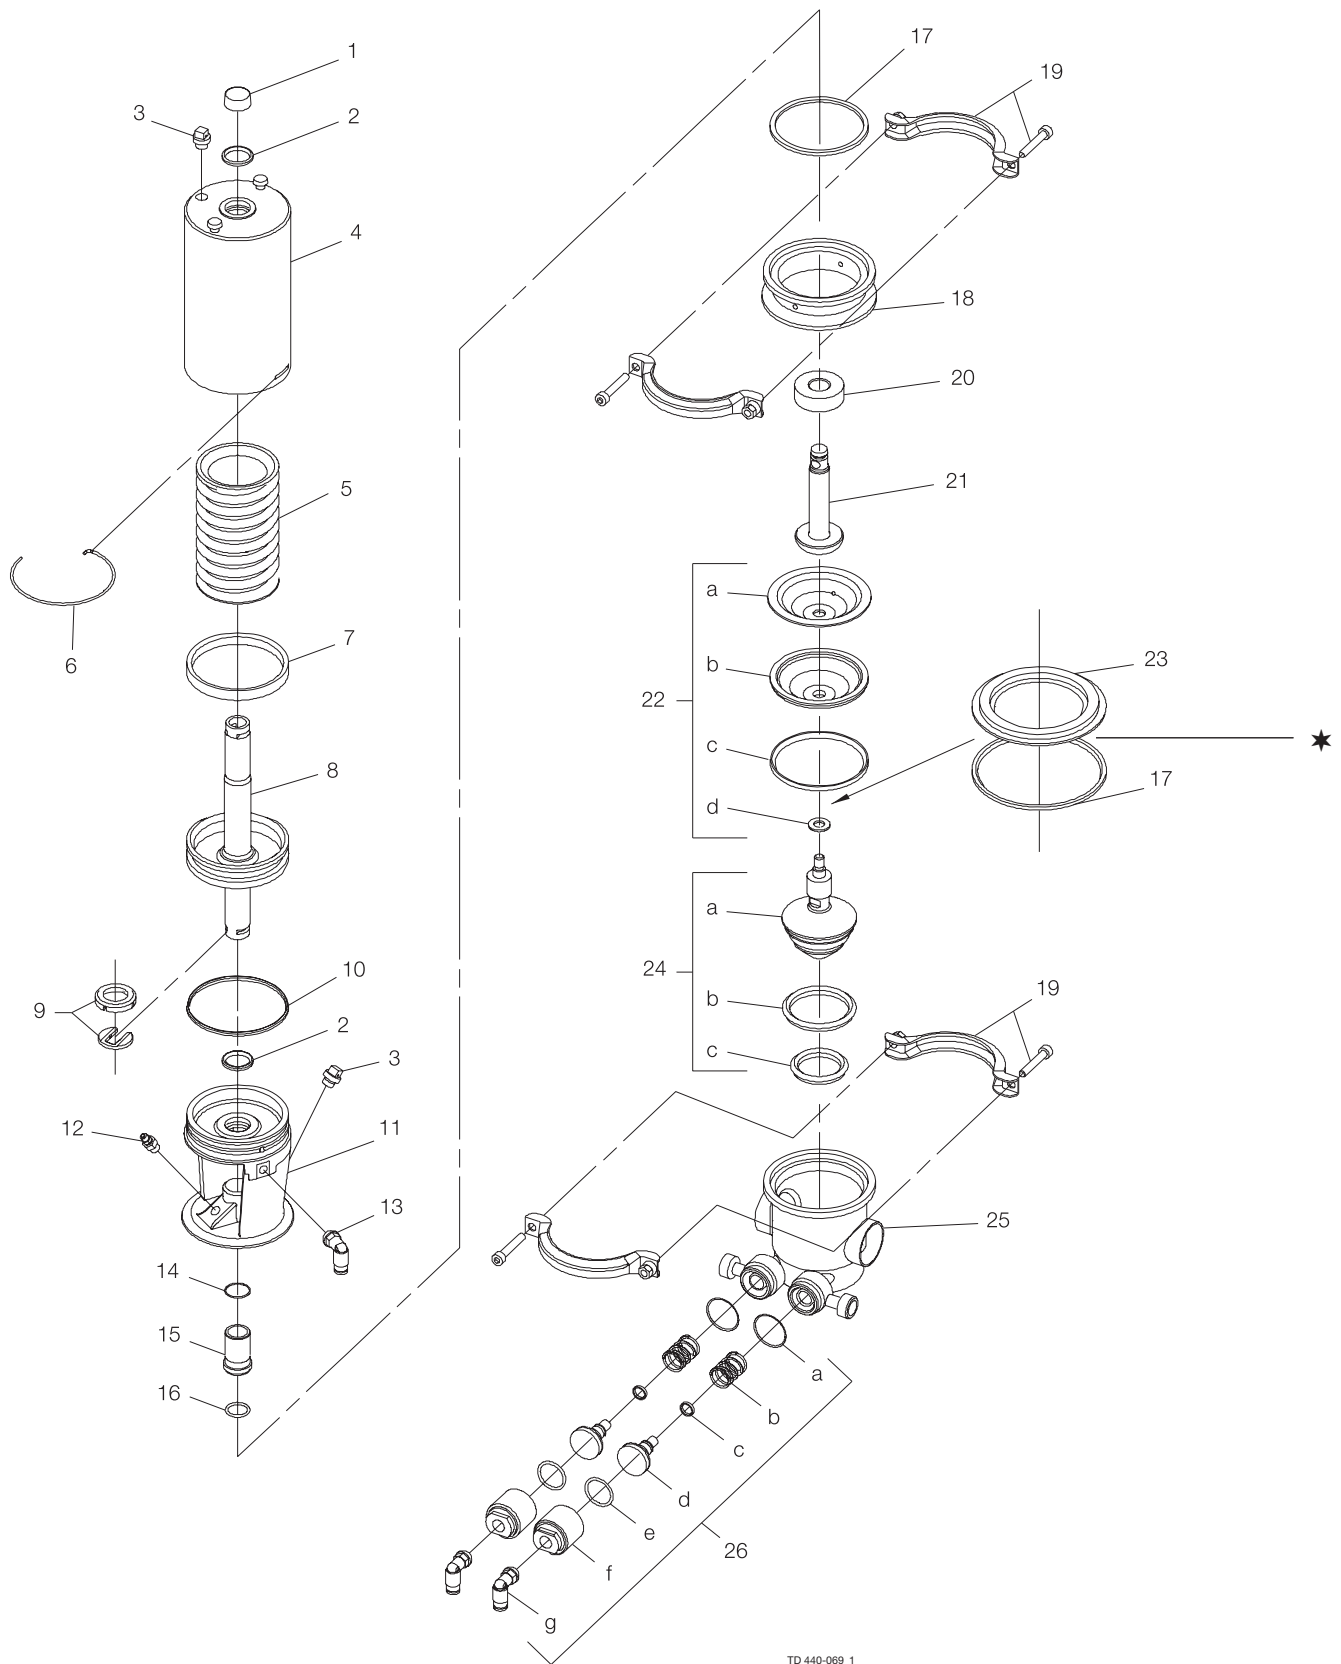

Spare Parts

SMP-BCA Aseptic Mixproof Valve with PTFE Diaphragm

TD 440-072_1

TD 440-073

ESE00778-EN8 2018-02

Original manual

Table of contents

The information herein is correct at the time of issue but may be subject to change without prior notice

TD 440-069_1

★ Sizes
76-101.6 mm/
DN 80-100

SMP-BCA Aseptic Mixproof Valve - Stop Valve

Pos	Qty	Denomination	38mm DN40	51mm DN50	63.5mm DN65	76mm	DN80	101.6mm DN100
Valve body								
25	1	Valve body, 2 ports ISO	9612357301	9612357401	9612357501	9612357601		9612357701
	1	Valve body, 2 ports DIN	9612357313	9612357413	9612357513		9612357613	9612357713
	1	Valve body, 3 ports ISO	9612357302	9612357402	9612357502	9612357602		9612357702
	1	Valve body, 3 ports DIN	9612357314	9612357414	9612357514		9612357614	9612357714
Detecting/CIP valve								
26a	2	O-ring, NBR	9611990096	9611990096	9611990096	9611990096	9611990096	9611990096
26b	2	Spring	9612338001	9612338001	9612338001	9612338001	9612338001	9612338001
26c	2	O-ring, EPDM	9611993017	9611993017	9611993017	9611993017	9611993017	9611993017
	2	O-ring, NBR	9611993016	9611993016	9611993016	9611993016	9611993016	9611993016
	2	O-ring, FPM	9611993018	9611993018	9611993018	9611993018	9611993018	9611993018
26d	2	Spindle	9612441501	9612441501	9612441501	9612441501	9612441501	9612441501
26e	2	O-ring, HNBR	9611993413	9611993413	9611993413	9611993413	9611993413	9611993413
26f	2	Plug	9612441601	9612441601	9612441601	9612441601	9612441601	9612441601
26g	2	Air fitting, swivel bend	9611994558	9611994558	9611994558	9611994558	9611994558	9611994558
Detecting/CIP valve complete								
26	1	Internal parts, EPDM	9611920354	9611920354	9611920354	9611920354	9611920354	9611920354
		Internal parts, NBR	9611920270	9611920270	9611920270	9611920270	9611920270	9611920270
		Internal parts, FPM	9611920271	9611920271	9611920271	9611920271	9611920271	9611920271