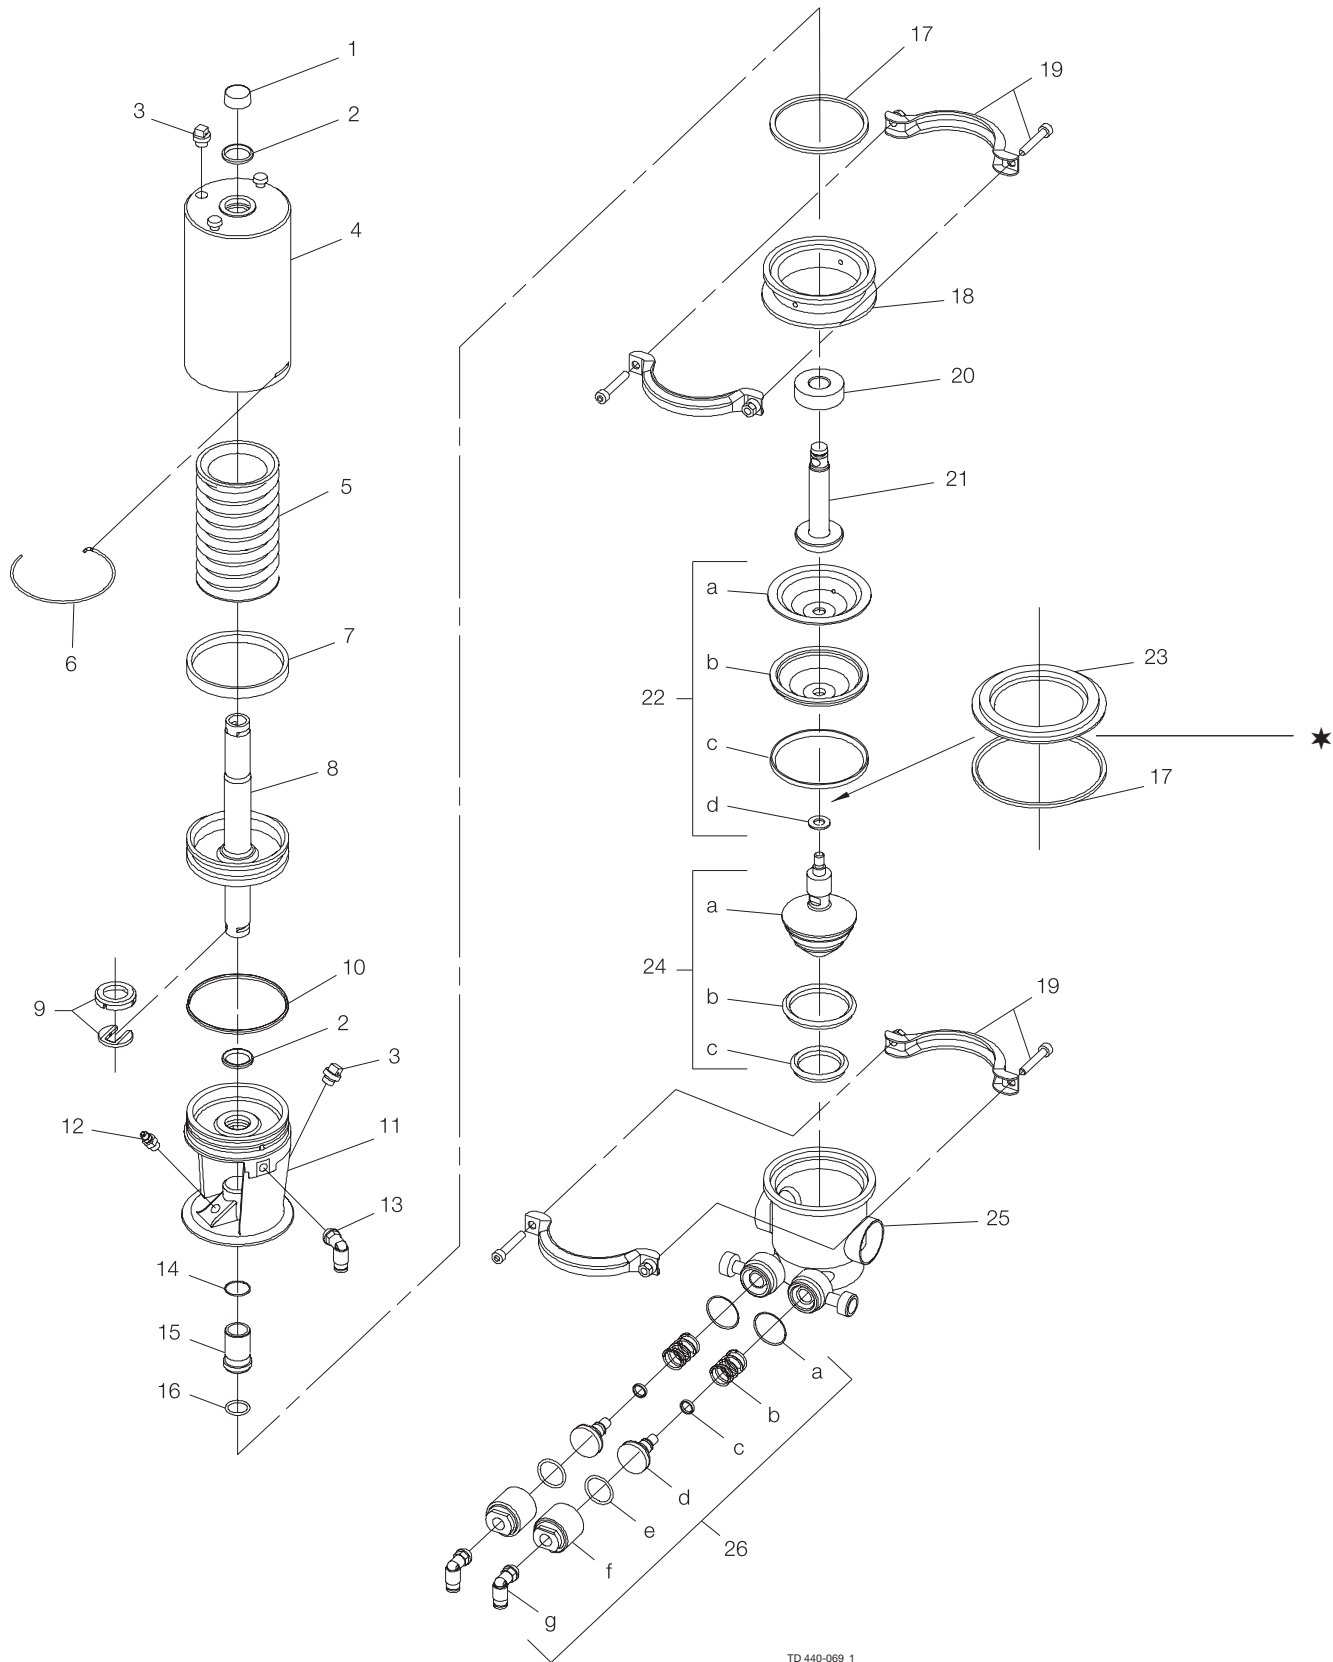

SMP-BCA Aseptic Mixproof Valve - Stop Valve

Pos	Qty	Denomination	38mm DN40	51mm DN50	63.5mm DN65	76mm	DN80	101.6mm DN100
Valve body								
25	1	Valve body, 2 ports ISO	9612357301	9612357401	9612357501	9612357601		9612357701
	1	Valve body, 2 ports DIN	9612357313	9612357413	9612357513		9612357613	9612357713
	1	Valve body, 3 ports ISO	9612357302	9612357402	9612357502	9612357602		9612357702
	1	Valve body, 3 ports DIN	9612357314	9612357414	9612357514		9612357614	9612357714
Detecting/CIP valve								
26a	2	O-ring, NBR	9611990096	9611990096	9611990096	9611990096	9611990096	9611990096
26b	2	Spring	9612338001	9612338001	9612338001	9612338001	9612338001	9612338001
26c	2	O-ring, EPDM	9611993017	9611993017	9611993017	9611993017	9611993017	9611993017
	2	O-ring, NBR	9611993016	9611993016	9611993016	9611993016	9611993016	9611993016
	2	O-ring, FPM	9611993018	9611993018	9611993018	9611993018	9611993018	9611993018
26d	2	Spindle	9612441501	9612441501	9612441501	9612441501	9612441501	9612441501
26e	2	O-ring, HNBR	9611993413	9611993413	9611993413	9611993413	9611993413	9611993413
26f	2	Plug	9612441601	9612441601	9612441601	9612441601	9612441601	9612441601
26g	2	Air fitting, swivel bend	9611994558	9611994558	9611994558	9611994558	9611994558	9611994558
Detecting/CIP valve complete								
26	1	Internal parts, EPDM	9611920354	9611920354	9611920354	9611920354	9611920354	9611920354
		Internal parts, NBR	9611920270	9611920270	9611920270	9611920270	9611920270	9611920270
		Internal parts, FPM	9611920271	9611920271	9611920271	9611920271	9611920271	9611920271

Surface roughness, product wetted parts: Ra ≤ 0.8 µm

Pos	Qty	Denomination	38mm DN40	51mm DN50	63.5mm DN65	76mm	DN80	101.6mm DN100
Valve plug								
24	1	Plug complete, EPDM, standard .	9612501931	9612501932	9612501933	9612501934	9612501935	9612501936
	1	Plug complete, NBR	9612501919	9612501920	9612501921	9612501922	9612501923	9612501924
	1	Plug complete, FPM	9612501925	9612501926	9612501927	9612501928	9612501929	9612501930
24a	1	Plug	9612501707	9612501708	9612501709	9612501710	9612501711	9612501712
Valve body								
25	1	Valve body, 2 ports, ISO	9612357317	9612357417	9612357517	9612357617		9612357717
	1	Valve body, 2 ports, DIN	9612357319	9612357419	9612357519		9612357619	9612357718
	1	Valve body, 3 ports, ISO	9612357318	9612357418	9612357518	9612357618		9612357719
	1	Valve body, 3 ports, DIN	9612357320	9612357420	9612357520		9612357620	9612357720

TD 440-069_1

* Sizes
76-101.6 mm/
DN 80-100