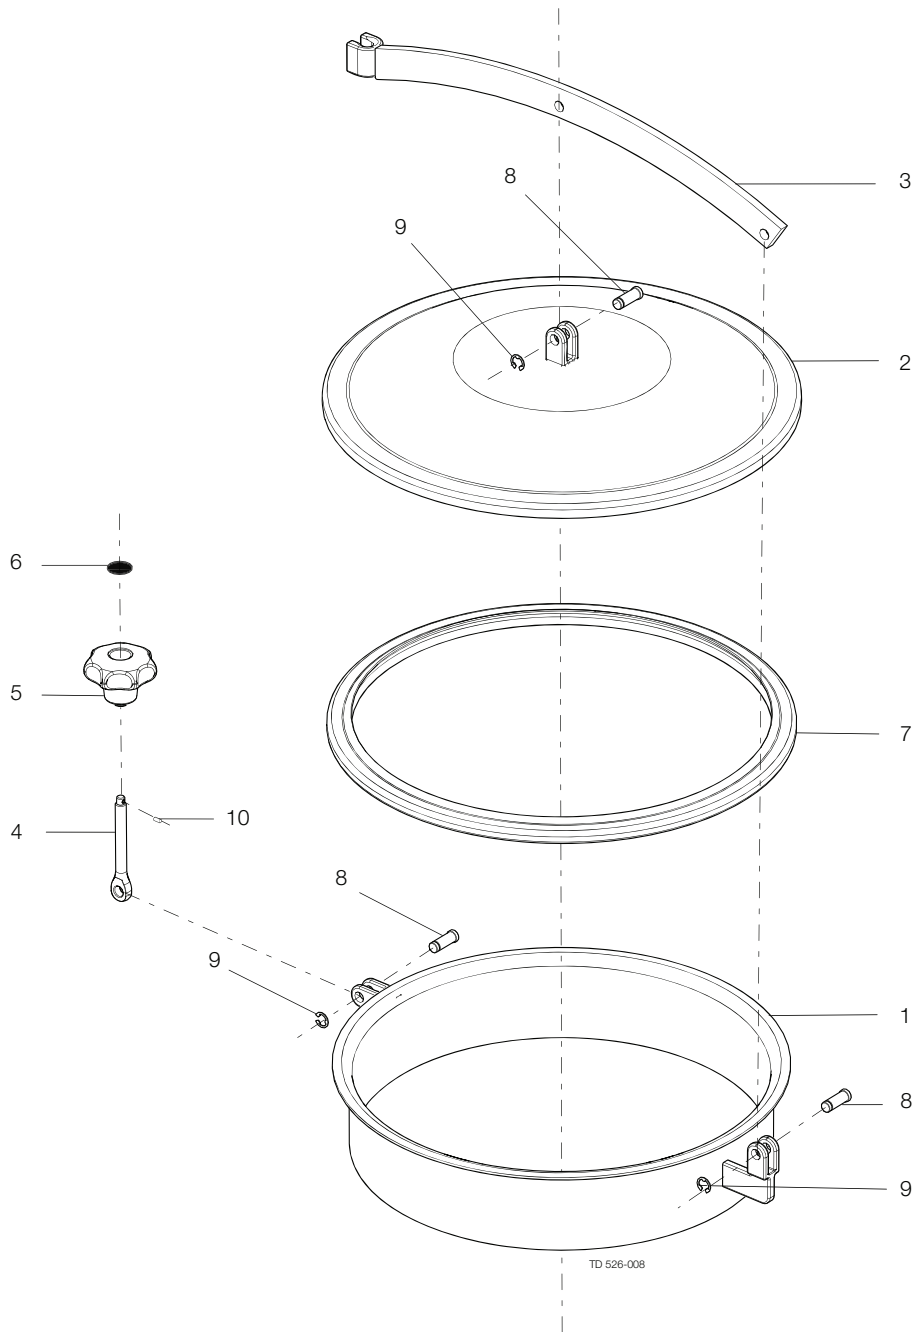

LKDC Manhole Cover 202-620

Pos	Qty	Denomination	DN 202	DN306	DN 404 (400)
1	1	Frame, 85 mm 1.4301			
	1	Frame, 85 mm 1.4301 3A			
	1	Frame, 85 mm 1.4404			
	1	Frame, 85 mm 1.4404 3A			
	1	Frame, 100 mm 1.4301			
	1	Frame, 100 mm 1.4301 3A			
	1	Frame, 100 mm 1.4404			
	1	Frame, 100 mm 1.4404 3A			
	1	Frame, 100 mm 1.4404 3A			
2	1	Cover, 1.4301			
	1	Cover, 1.4301 3A			
	1	Cover, 1.4404			
	1	Cover, 1.4404 3A			
3	1	Toggle	9613437709	9613437719	9613437725
4	1	Swing bolt	9611700590	9611700590	9611700590
5	1	Handle	9611700632	9611700632	9611700632
	1	Handle, Stainless Steel	9613437785	9613437785	9613437785
6	1	Capsule, blue	9611700644	9611700644	9611700644
7	1	Seal, EPDM	9613437705	9613437715	9613437726
	1	Seal, NBR	9613437706	9613437716	9613437727
	1	Seal, FPM	9613437707	9613437717	9613437728
	1	Seal, Q (silicon)	9613437708	9613437718	9613437729
8	3	Pin	9613437761	9613437761	9613437761
9	6	Retaining ring	9613437762	9613437762	9613437762
10	1	Connex-pin	9611990561	9611990561	9611990561

Recommended spare parts: Pos. 7.

Pos	Qty	Denomination	DN 454	DN 518 (516)	DN 620
1	1	Frame, 100 mm 1.4301			
	1	Frame, 100 mm 1.4301 3A			
	1	Frame, 100 mm 1.4404		9613437742	
	1	Frame, 100 mm 1.4404 3A			
	1	Frame, 200 mm 1.4301			
	1	Frame, 200 mm 1.4301 3A			
	1	Frame, 200 mm 1.4404			
	1	Frame, 200 mm 1.4404 3A			
2	1	Cover, (1.4301)			
	1	Cover, (1.4301) 3A			
	1	Cover, (1.4404)			
	1	Cover, (1.4404) 3A			
3	1	Toggle	9613437735	9613437745	9613437755
4	1	Swing bolt	9611700590	9611700590	9611700590
5	1	Handle	9611700632	9611700632	9611700632
	1	Handle, Stainless Steel	9613437785	9613437785	9613437785
6	1	Capsule	9611700644	9611700644	9611700644
7	1	Seal, EPDM	9613437736	9613437746	9613437756
	1	Seal, NBR	9613437737	9613437747	9613437757
	1	Seal, FPM	9613437738	9613437748	9613437758
	1	Seal, Q (silicon)	9613437739	9613437749	9613437759
8	3	Pin	9613437761	9613437761	9613437761
9	6	Retaining ring	9613437762	9613437762	9613437762
10	1	Connex-pin	9611990561	9611990561	9611990561