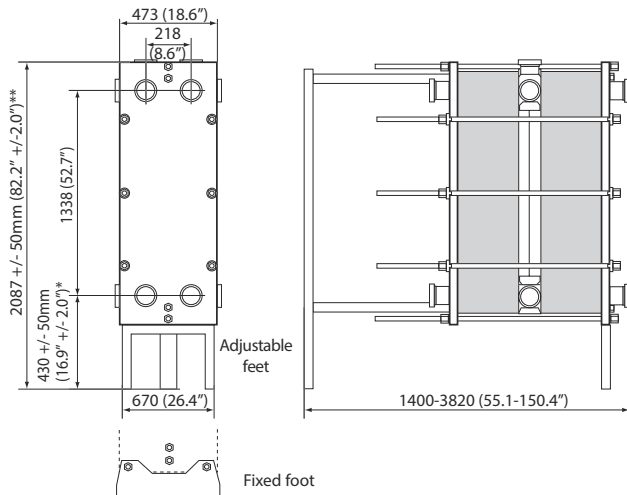

Maßzeichnung

Maße mm

Erweiterte Druck- und Temperaturbereiche sind eventuell auf Anfrage verfügbar.

Anschlüsse

DIN, SMS, Tri-CLAMP, BS/RJT und IDF/ISO Gewindestutzen.

Technische Daten

Platten	Typ	Offener Kanal, mm
TL10-B	Einzelplatte	2.0 (0.079)
TL10-P	Einzelplatte	3.0 (0.12)